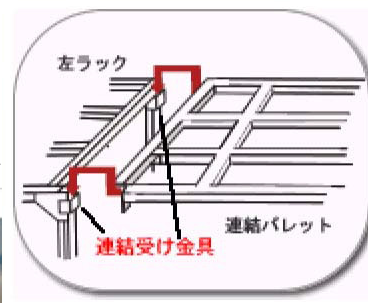

◆ 導入商品

逆ネステナー+連結パレット（ベニヤ張り）

GNT（外寸）W1100×L1300×H1400

◆ POINT / DETAILS

新倉庫計画時より、保管スペースを有効に使えるラックが欲しいと相談を頂きました。

高積みの出来ない現場だったため、逆ネステナーの天地2段積みにて提案。

荷物を引張り出すこともあることなどから、すべりの良いベニヤを張りました。

サイズ、仕様とも大変満足されています。

※連結部分

ベニヤ張り仕様なので、荷姿がばらばらでも、滑らせて引っ張り出すことも可能に

ネステナー	ネステナー + パレットトップ	逆ネステナー (上下レール)	逆ネステナー (上ピン)	逆ネステナー (上下レールなし)	逆ネステナー 連結パレット	ネステナー Z・A・M	グリパッド・ エコ	CIIシステム
-------	-----------------------	-------------------	-----------------	---------------------	------------------	----------------	--------------	---------